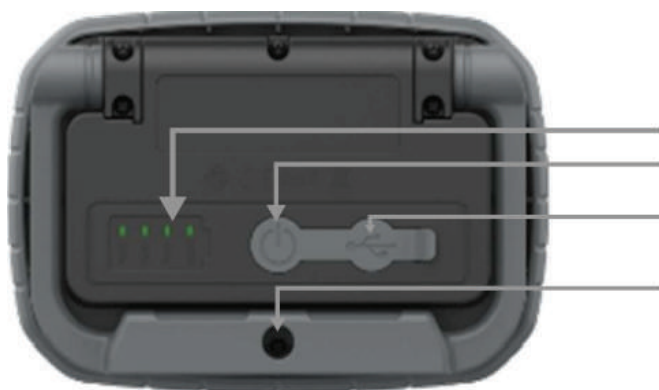

Uzlādējams lukturis 10W LED Mini

JAUNUMS

Uzlādējams darba lukturis 10W LED Mini

Art.Nr. 0981 504 118

Gaismas jauda: 1,000 lm un 500 lm
Pārslēgšanas režīms: spēcīgs apgaismojums -
vājš apgaismojums - izslēgts
Darbības laiks: 3 h (ļoti gaišs) - 6 h
(vājā apgaismojumā)
Uzlādes laiks: 4,5 stundas
Lādētājs: USB 5V 1A
Akumulators: Li-Ion 3,7 V, 4,4 A
Kompakts izmērs: 145 x 100 x 40 mm
IP klase: IP 67
Triecienizturība: IK 09

Akumulatora indikators
Slēdzis - divpakāpju
USB uzlādes ieeja

Regulējams rokturis/turētājs ar M8 vītņi un
iebūvētiem spēcīgiem magnētiem