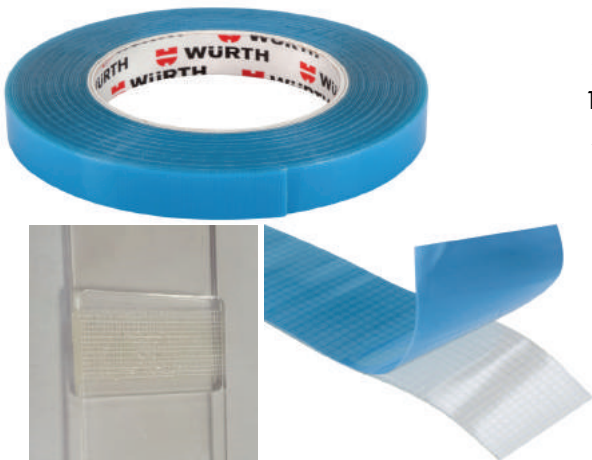

Maisi riepu uzglabāšanai

PE maisi riepu uzglabāšanai

- Izturīgi un elastīgi riepu maisi.
- Eļļas un ūdens izturīgi maisi, kas izgatavoti no PE
- Aizsargā A/M salonu un bagāžas nodalījumu no netīrumiem pārvadājot riepas.
- Piemēroti riepām ar diskus līdz 17" vai līdz 22" collām.

Garums mm	Platums mm	Dziļums mm	Biezums mm	Rullja platums mm	Maisu skaits rullī	Art. Nr.
700	1000	260	0.035	720 (>17")	100	0899 500 300
700	1200	500	0.035	720 (>22")	100	0899 500 302

Divpusēja armēta lenta Multi Tack

Armēta caurspīdīga divpusējā līmlenta PE un PP

19 mm x 10 m, biezums 0,80 mm

Art. Nr. 0894 909 010

Piemērota dažādiem materiāliem: metāls, stikls, plastmasa (PE un PP), koks, akmens u.t.t. Temperatūras izturība 15°C - 30°C

Ādas josta ar metāla sprādzi

Ādas josta

Izgatavota no vienlaidus ādas sloksnes.

Aizdare ar vienu adatu.

Izmērs: 4 X 120 cm

Krāsa: Melna

Art. Nr. M034 004 120